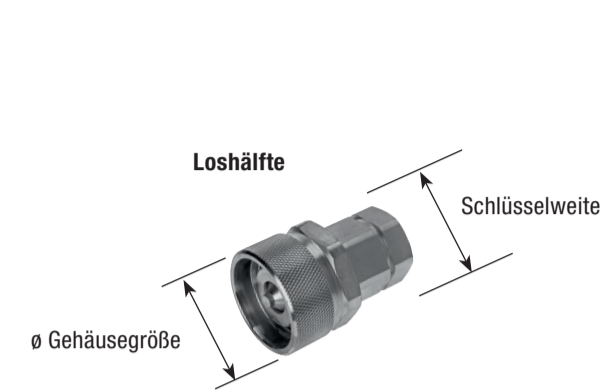

Hydraulik Schraubkupplungen

Loshälfte, kegeldichtend, Typ HDK

Abmessungen kegeldichtende Kupplungen
u. a. Argus HDK, Contitech 65, FASTER CVV, Vosswinkel HS

Baugröße DN	Nennweite (mm)	Schlüsselweite (mm)	Loshälfte ø Gehäusegröße (mm)
1	5,6	19	30
2	6,8, 10	22	34
3	8, 10, 13	30	42
4	10, 13, 16, 20	36	48
6	16, 20, 25	41	55
8	32	55	80

Rd	Gewinde	Artikelnummer	Rohranschluss				Staubkappe		
			Gewinde	AG-Rohr	Schott-AG-Rohr	rot (Kunststoff)	silber (Metall)		
Rd 28x2	3/8"	623 003 607 00	10L	M 18x1,5	623 006 513 00	623 006 517 00	623 003 608 00	623 001 718 00	
			10S	M 18x1,5	623 006 514 00	623 006 518 00			
			12L	M 18x1,5	623 006 515 00	623 006 519 00			
			12S	M 20x1,5	623 006 516 00	623 006 520 00			
Rd 36x2	3/8"	623 003 612 00	15L	M 22x1,5	623 006 521 00	623 006 523 00	623 003 614 00	623 001 719 00	
			1/2"	16S	M 24x1,5	623 006 522 00			623 006 524 00
Rd 42x2	3/4"	623 003 617 00	20S	M 30x2	623 000 719 00	623 006 527 00	623 003 618 00	623 001 720 00	
			22L	M 30x2	623 006 525 00	623 006 528 00			
			25S	M 36x2	623 006 526 00	623 006 484 00			
Rd 48x3	3/4"	623 000 722 00	20S	M 30x2	623 006 529 00	623 000 476 00	623 000 727 00	623 001 721 00	
			1"	22L	M 30x2	623 006 530 00			623 004 191 00
			25S	M 36x2	623 000 689 00	623 000 477 00			
Rd 70x3	1 1/4"	623 001 048 00	30S	M 42x2	623 006 531 00	623 006 533 00	623 003 622 00	623 001 722 00	
			1 1/2"	35L	M 45x2	623 006 532 00			623 006 534 00

Festhälfte, kegeldichtend, Typ HDK

Abmessungen kegeldichtende Kupplungen
u. a. Argus HDK, Contitech 65, FASTER CVV, Vosswinkel HS

Baugröße DN	Nennweite (mm)	Schlüsselweite (mm)	Festhälfte ø außen (mm)
1	5,6	19	Rd 24x2
2	6,8, 10	22	Rd 28x2
3	8, 10, 13	30	Rd 36x2
4	10, 13, 16, 20	36	Rd 42x2
6	16, 20, 25	41	Rd 48x3
8	32	55	Rd 70x3