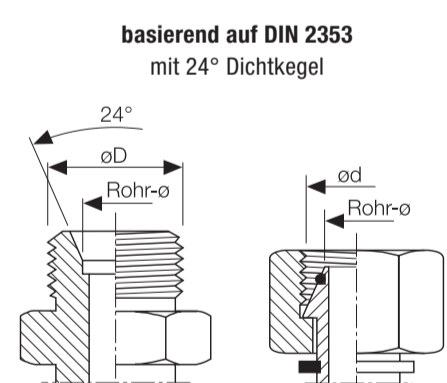

Festhälfte, flachdichtend, Typ RK

Abmessungen flachdichtende Kupplungen
u. a. Argus RK, AK, Contitech 60/61, Vosswinkel RS

Baugröße DN	Nennweite (mm)	Schlüsselweite (mm)	Festhälfte ø außen (mm)
2	6, 8, 10	36	Rd 32x3
3	13	41	Rd 36x3
6	16, 20	55	Rd 48x3
6	16, 20, 25	60	Rd 54x4
	25	70	Rd 60x3
8	32		Rd 79x4

Rd	Gewinde	Bestellnummer	Rohranschluss				Staubkappe	
			Gewinde	AG-Rohr	Artikelnummer	rot (Kunststoff)	silber (Metall)	
Rd 32x3			8L	M 14x1,5	623 000 692 00	623 006 619 00	623 001 566 00	
			10L	M 16x1,5	623 000 695 00			
			10S	M 18x1,5	623 000 699 00			
			12L	M 18x1,5	623 000 453 00			
			12S	M 20x1,5	623 000 700 00			
			14S	M 22x1,5	623 000 701 00			
Rd 36x3			15L	M 22x1,5	623 000 454 00	623 003 639 00	623 000 464 00	
			16S	M 24x1,5	623 000 455 00			
			18L	M 26x1,5	623 000 696 00			
Rd 48x3	3/4"	623 001 204 00	0,5 Pt	M 30x2	623 000 686 00	623 006 622 00	623 001 735 00	
			22L	M 30x2	623 000 697 00			
			25S	M 36x2	623 000 703 00			
Rd 54x4			20S	M 30x2	623 000 456 00		623 000 465 00	
			25S	M 36x2	623 000 457 00			
			28L	M 36x2	623 000 698 00			
			30S	M 42x2	623 000 704 00			
Rd 79x4			38S	M 52x2	623 000 771 00		623 001 737 00	

BSP-Anschluss

BSP-Anschluss
Whitworth-Rohrgewinde mit 60°

DN	Gewinde	Size	øD	ød
5	G 1/8"-28	02	9,7	8,6
6	G 1/4"-19	04	13,2	11,4
10	G 3/8"-19	06	16,7	15,0
12	G 1/2"-14	08	21,0	18,6
16	G 5/8"-14	10	22,9	20,6
19	G 1/8"-28	12	26,4	24,1
25	G 1"-11	16	33,3	30,3
31	G 1 1/4"-11	20	41,9	39,0
38	G 1 1/2"-11	24	47,8	44,9
51	G 2"-11	32	59,6	56,7

Metrischer Rohranschluss

Metrischer Rohranschluss
basierend auf DIN 2353 mit 24° Dichtkegel

Gewinde	Rohr-ø	Size	øD	ød
M 12x1,5	6L	-	12,0	10,4
M 14x1,5	8L	6S	14,0	12,4
M 16x1,5	10L	8S	16,0	14,4
M 18x1,5	12L	10S	18,0	16,4
M 20x1,5	-	12S	20,0	18,4
M 22x1,5	15L	14S	22,0	20,4
M 24x1,5	-	16S	24,0	22,4
M 26x1,5	18L	-	26,0	24,4
M 30x2,0	22L	20S	30,0	27,8
M 36x2,0	28L	25S	36,0	33,8
M 42x2,0	-	30S	42,0	39,8
M 45x2,0	35L	-	45,0	42,8
M 52x2,0	38S	52,0	52,0	49,8