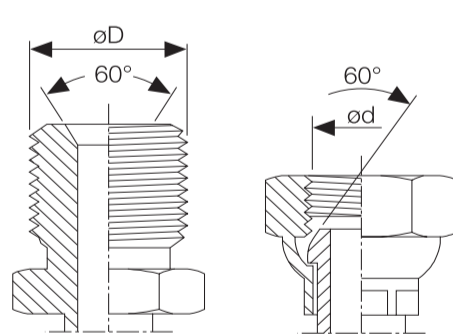

Loshälfte, flachdichtend, Typ RK

Abmessungen flachdichtende Kupplungen
u. a. Argus RK, AK, Contitech 60/61, Vosswinkel RS

Baugröße DN	Nennweite (mm)	Schlüsselweite (mm)	Loshälfte ø Gehäusegröße (mm)
2	6, 8, 10	36	40
3	13	41	45
6	16, 20	55	60
6	16, 20, 25	60	64
	25	70	154
8	32		90

Festhälfte, flachdichtend, Typ RK

Abmessungen flachdichtende Kupplungen
u. a. Argus RK, AK, Contitech 60/61, Vosswinkel RS

Baugröße DN	Nennweite (mm)	Schlüsselweite (mm)	Festhälfte ø außen (mm)
2	6, 8, 10	36	Rd 32x3
3	13	41	Rd 36x3
6	16, 20	55	Rd 48x3
6	16, 20, 25	60	Rd 54x4
	25	70	Rd 60x3
8	32		Rd 79x4

BSP-Anschluss

BSP-Anschluss
Whitworth-Rohrgewinde mit 60°

DN	Gewinde	Size	øD	ød
5	G 1/8"-28	02	9,7	8,6
6	G 1/4"-19	04	13,2	11,4
10	G 3/8"-19	06	16,7	15,0
12	G 1/2"-14	08	21,0	18,6
16	G 5/8"-14	10	22,9	20,6
19	G 1/8"-28	12	26,4	24,1
25	G 1"-11	16	33,3	30,3
31	G 1 1/4"-11	20	41,9	39,0
38	G 1 1/2"-11	24	47,8	44,9
51	G 2"-11	32	59,6	56,7