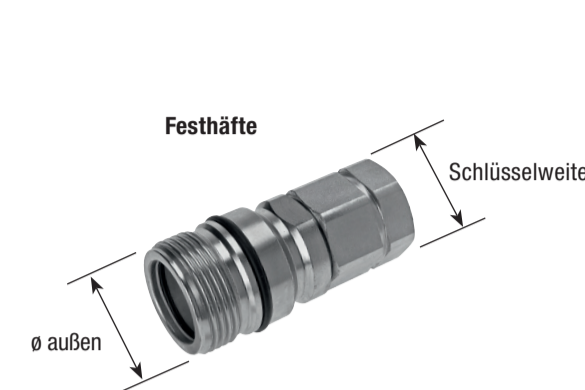

Hydraulik Schraubkupplungen

Loshälfte, kegeldichtend, Typ HDK

Abmessungen kegeldichtende Kupplungen
u. a. Argus HDK, Contitech 65, FASTER CVV, Vosswinkel HS

Baugröße DN	Nennweite (mm)	Schlüsselweite (mm)	Loshälfte ø Gehäusegröße (mm)
1	5,6	19	30
2	6,8, 10	22	34
3	8, 10, 13	30	42
4	10, 13, 16, 20	36	48
6	16, 20, 25	41	55
8	32	55	80

Rd	Gewinde	Artikelnummer	Rohranschluss				Staubkappe		
			Gewinde	AG-Rohr	Schott-AG-Rohr	rot (Kunststoff)	silber (Metall)		
Rd 28x2	3/8"	623 003 607 00	10L	M 18x1,5	623 006 513 00	623 006 517 00	623 003 608 00	623 001 718 00	
			10S	M 18x1,5	623 006 514 00	623 006 518 00			
			12L	M 18x1,5	623 006 515 00	623 006 519 00			
			12S	M 20x1,5	623 006 516 00	623 006 520 00			
Rd 36x2	3/8"	623 003 612 00	15L	M 22x1,5	623 006 521 00	623 006 523 00	623 003 614 00	623 001 719 00	
			1/2"	16S	M 24x1,5	623 006 522 00			623 006 524 00
Rd 42x2	3/4"	623 003 617 00	20S	M 30x2	623 000 719 00	623 006 527 00	623 003 618 00	623 001 720 00	
			22L	M 30x2	623 006 525 00	623 006 528 00			
			25S	M 36x2	623 006 526 00	623 006 484 00			
Rd 48x3	3/4"	623 000 722 00	20S	M 30x2	623 006 529 00	623 000 476 00	623 000 727 00	623 001 721 00	
			1"	22L	M 30x2	623 006 530 00			623 004 191 00
			25S	M 36x2	623 000 689 00	623 000 477 00			
Rd 70x3	1 1/4"	623 001 048 00	30S	M 42x2	623 006 531 00	623 006 533 00	623 003 622 00	623 001 722 00	
			1 1/2"	35L	M 45x2	623 006 532 00			623 006 534 00

Festhälfte, kegeldichtend, Typ HDK

Abmessungen kegeldichtende Kupplungen
u. a. Argus HDK, Contitech 65, FASTER CVV, Vosswinkel HS

Baugröße DN	Nennweite (mm)	Schlüsselweite (mm)	Festhälfte ø außen (mm)
1	5,6	19	Rd 24x2
2	6,8, 10	22	Rd 28x2
3	8, 10, 13	30	Rd 36x2
4	10, 13, 16, 20	36	Rd 42x2
6	16, 20, 25	41	Rd 48x3
8	32	55	Rd 70x3