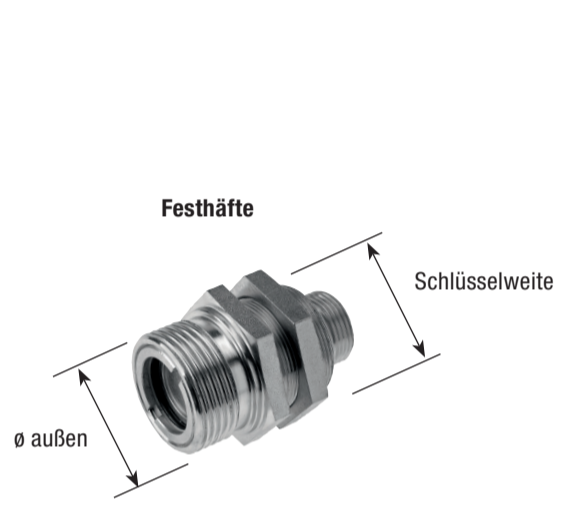

Hydraulik Schraubkupplungen

Loshälfte, kegeldichtend, Typ HDK

Abmessungen kegeldichtende Kupplungen
u. a. Argus HDK, Contitech 65, FASTER CVV, Vosswinkel HS

Baugröße DN	Nennweite (mm)	Schlüsselweite (mm)	Loshälfte ø Gehäusegröße (mm)
1	5,6	19	30
2	6,8, 10	22	34
3	8, 10, 13	30	42
4	10, 13, 16, 20	36	48
6	16, 20, 25	41	55
8	32	55	80

Festhälfte, kegeldichtend, Typ HDK

Abmessungen kegeldichtende Kupplungen
u. a. Argus HDK, Contitech 65, FASTER CVV, Vosswinkel HS

Baugröße DN	Nennweite (mm)	Schlüsselweite (mm)	Festhälfte ø außen (mm)
1	5,6	19	Rd 24x2
2	6,8, 10	22	Rd 28x2
3	8, 10, 13	30	Rd 36x2
4	10, 13, 16, 20	36	Rd 42x2
6	16, 20, 25	41	Rd 48x3
8	32	55	Rd 70x3

Loshälfte, flachdichtend, Typ RK

Abmessungen flachdichtende Kupplungen
u. a. Argus RK, AK, Contitech 60/61, Vosswinkel RS

Baugröße DN	Nennweite (mm)	Schlüsselweite (mm)	Loshälfte ø Gehäusegröße (mm)
2	6, 8, 10	36	40
3	13	41	45
6	16, 20	55	60
6	16, 20, 25	60	64
	25	70	154
8	32		90

Festhälfte, flachdichtend, Typ RK

Abmessungen flachdichtende Kupplungen
u. a. Argus RK, AK, Contitech 60/61, Vosswinkel RS

Baugröße DN	Nennweite (mm)	Schlüsselweite (mm)	Festhälfte ø außen (mm)
2	6, 8, 10	36	Rd 32x3
3	13	41	Rd 36x3
6	16, 20	55	Rd 48x3
6	16, 20, 25	60	Rd 54x4
	25	70	Rd 60x3
8	32		Rd 79x4